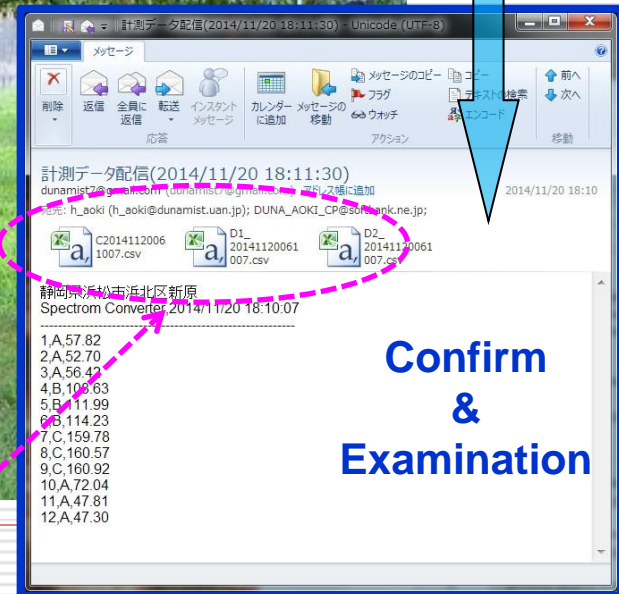

データ転送アプリ実際の運用事例・・・

スペクトルデータ(CSV)

小型システム用データ配信アプリケーション (Real-time data delivery system)

- >>> 何処からでも観測結果(演算結果orスペクトル)を情報発信できる
- >>> スマホのアプリだけで構築できる(サーバーや専用システムが不要)

①作業現場にて観測データを取得

②観測データをメールに乗せて自動発信

GoogleMAPより計測場所の位置情報を取得し、計測データに追加

③リアルタイムで現場の情報を参照

受取先ユーザー端末(PC)

受取先ユーザー端末(携帯)

※受取先ユーザーPCは最大5台まで設定可能

…本システム該当部分