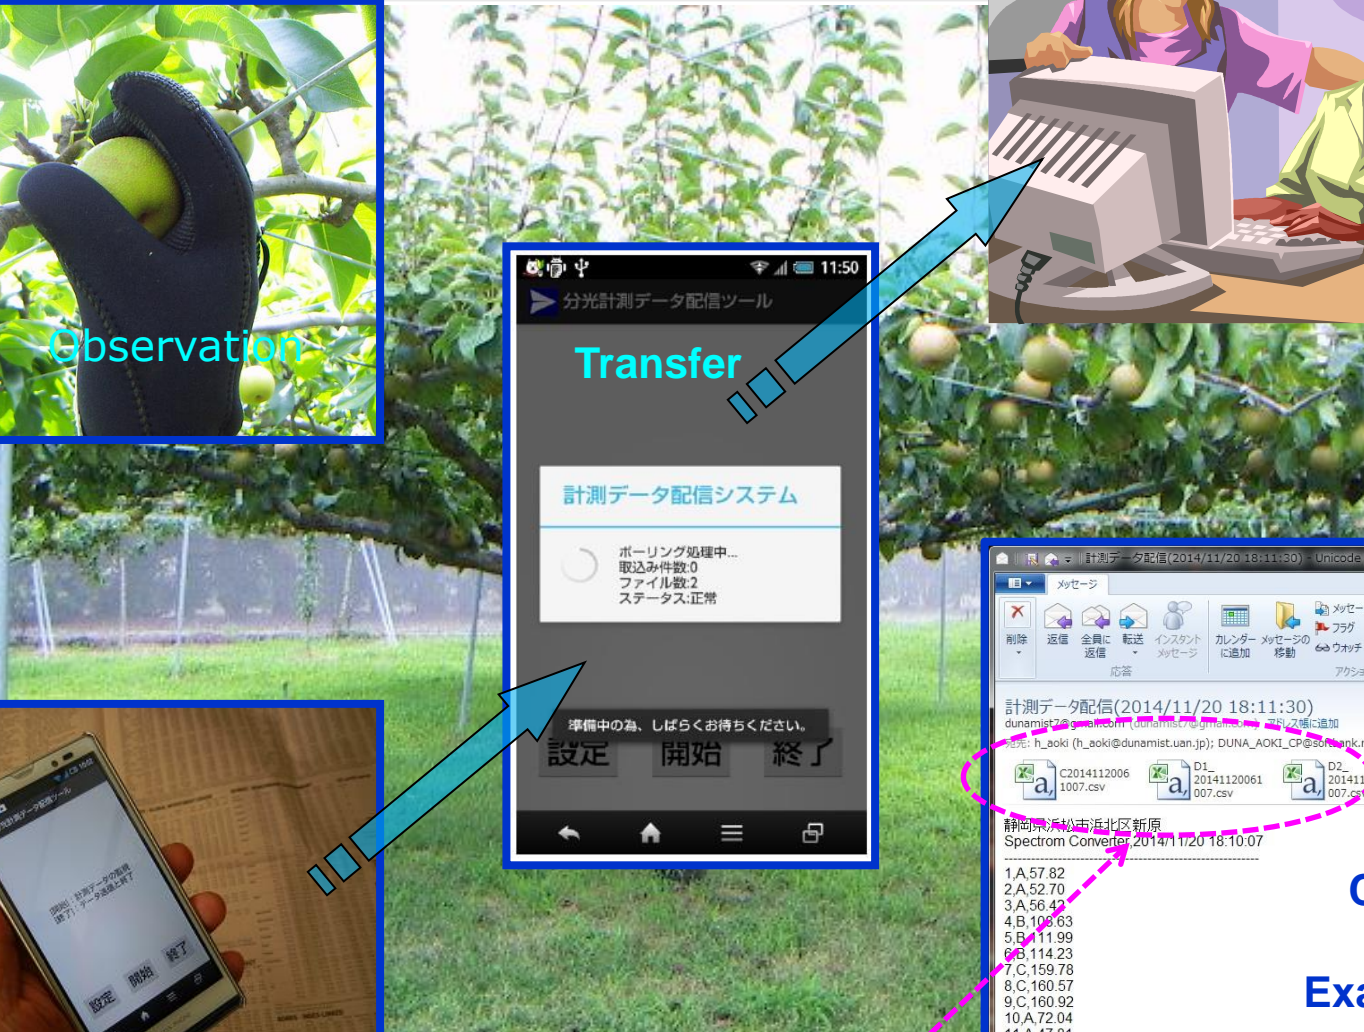

データ転送アプリ実際の運用事例・・・

スペクトルデータ(CSV)

小型システム用データ配信アプリケーション (Real-time data delivery system)

- >>> 何処からでも観測結果(演算結果orスペクトル)を情報発信できる
- >>> スマホのアプリだけで構築できる(サーバーや専用システムが不要)

①作業現場にて観測データを取得

②観測データをメールに乗せて自動発信

GoogleMAPより計測場所の位置情報を取得し、計測データに追加

③リアルタイムで現場の情報を参照

受取先ユーザー端末(PC)

受取先ユーザー端末(携帯)

※受取先ユーザーPCは最大5台まで設定可能

…本システム該当部分